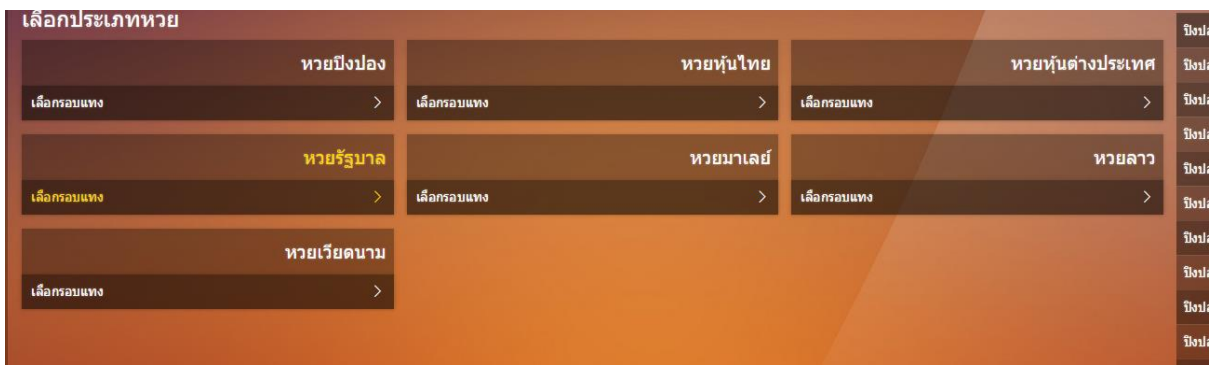

1. ล็อกอินเข้าสู่ระบบก่อนครับ
2. เข้าเมนู แทงเข้าโพย

3. เลือกหน่วยที่ต้องการแทง

4. เลือกกรอบที่จะแทงเช่นเลือก หวยป้องกัน และ เลือกแทงรอบ4.15

5. ก่อนจะเข้าแทงต้องเลือก packetในการแทง แต่ละอันส่วนลดและราคาจ่ายจะไม่เท่ากัน แล้วแต่ตามที่ต้องการ

ยกตัวอย่างเลือก แผน1 หลังจากนั้นกดปุ่ม  จะเข้าสู่หน้าแทง (การแทงจะต้องมีเครดิตก่อนเท่านั้นถึงจะแทงได้)

6. วิธีการแทง โดยปกติ การแทงจะต้องเลือกประเภทก่อนแล้วทำการกรอกเลขที่จะแทงเข้าในช่อง และ ราคาที่จะแทง โดยปกติ สามารถบังคับการแทง ถ้าโดยปกติถ้าใช้มือถือ จะใช้ปุ่ม Enter หรือปุ่มกดส่ง ในการบังคับ จะช่วยให้รวดเร็วต่อการแทง ในอีกส่วนคือ สำหรับสมาชิกที่ใช้คอมพิวเตอร์โน้ตบุคเล่น จะใช้คีย์บอร์ดบังคับทั้งหมด กรอกตัวเลขกดEnterกรอกตัวเลขกดenter ไปเรื่อยๆ